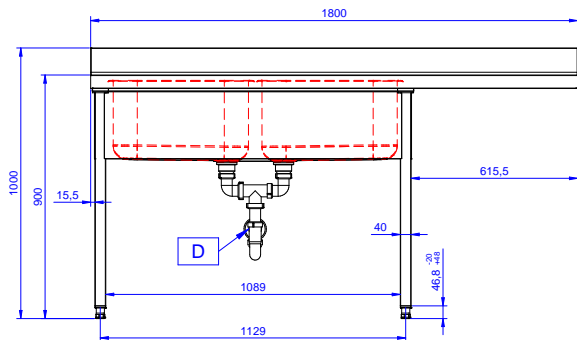

Zkrácená specifikace

Položka č.

Konstrukce z nerez oceli. 50 mm silná pracovní deska z AISI304 1mm se zvýšeným okrajem po obvodu proti přetékání vody. Zadní zvýšený límeč V=100 mm s integrovaným oblým rohem. Nerezové čtvercové nohy 40x40 mm, výškově stavitelné.

Vlevo 2 dřezy 500x500x250 mm každý, zakrytované, s přepadovou trubkou; vpravo odkapnice pod kterou lze umístit podpultovou myčku.

Hlavní funkce a vlastnosti

- Konstrukce stolu je testována na pevnost, stabilitu a spolehlivost.

Konstrukce

- Snadná instalace desky na nohy, jednoduchá instalace baterie zezadu.
- Čtvercové nohy z uzavřených profilů 40x40 mm z nerez oceli AISI 304 s možností výškové úpravy.
- Zadní zvýšený límeč 100mm s oblým hygienickým rohem s rádiusem 8mm, 13mm silný určený k umístění ke zdi.
- Pracovní deska 50 mm vysoká, vyrobená z ušlechtilé nerez oceli AISI 304 10/10, opatřena zvýšeným okrajem stran zamezují stékání vody.
- Spodní plné police o síle 40mm (extra příslušenství) rovněž vyrobeny z nerez oceli AISI 304 se snadnou a rychlou montáží jsou umístěny 200mm od podlahy pro snadné čištění pod polici. Perforované police na vyžádání.
- Pod odkapnicí volný prostor pro umístění podpultové myčky nádobí.
- K dispozici bohatá nabídka vodovodních baterií (extra příslušenství), které splní veškeré požadavky.
- Odkapnice vhodná pro sušení.
- Zadní zvýšený límeč 100mm s oblým hygienickým rohem s rádiusem 10mm, 13mm silný určený k umístění ke zdi.

Zepředu

Boční

D = Odpad

Shora

Hlavní informace

Vnější rozměry, Šířka	1800 mm
133197 (NDBD1817R)	
Vnější rozměry, Hloubka	700 mm
Vnější rozměry, Výška	1000 mm
Zadní zvýšený límec, výška	100 mm
Zadní zvýšený límec, hloubka	13 mm
Zadní zvýšený límec, radius	R=16
Počet dřezů	2
Rozměry dřezu	500x500xH250
Síla pracovní desky	50 mm
Netto váha:	62 kg