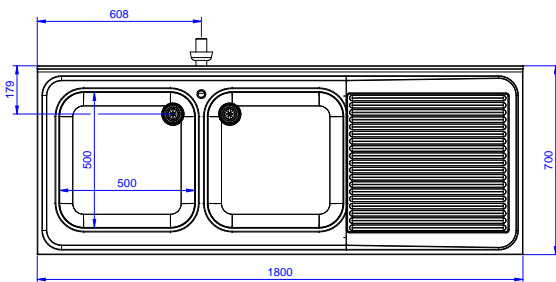

Zkrácená specifikace

Položka č.

Konstrukce z nerez oceli. 50 mm silná pracovní deska z AISI304 1mm se zvýšeným okrajem po obvodu proti přetékání vody. Zadní zvýšený límeč V=100 mm s integrovaným oblým rohem. Nerezové čtvercové nohy 40x40 mm, výškově stavitelné.

Vlevo 2 dřezy 500x500x250 mm každý, zakrytované, s přepadovou trubkou; vpravo odkapnice pod kterou lze umístit podpultovou myčku.

Hlavní funkce a vlastnosti

- Konstrukce stolu je testována na pevnost, stabilitu a spolehlivost.

Zepředu

Boční

D = Odpad

Shora

Hlavní informace

Vnější rozměry, Šířka	1800 mm
133197 (NDBD1817R)	
Vnější rozměry, Hloubka	700 mm
Vnější rozměry, Výška	1000 mm
Zadní zvýšený límec, výška	100 mm
Zadní zvýšený límec, hloubka	13 mm
Zadní zvýšený límec, radius	R=16
Počet dřezů	2
Rozměry dřezu	500x500xH250
Síla pracovní desky	50 mm
Netto váha:	62 kg

Příslušenství

Mycí centrum pro podpultovou myčku 1800 mm, se 2 dřezy VLEVO, odkapnice vpravo

Společnost si vyhrazuje právo provádět změny v produktech bez předchozího upozornění. Všechny informace byly správné v době tisku.