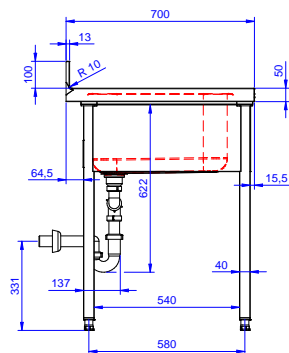

Zkrácená specifikace

Položka č.

Konstrukce z nerez oceli. 50 mm silná pracovní deska z AISI304 1mm se zvýšeným okrajem po obvodu proti přetékání vody. Zadní zvýšený límeč V=100 mm s integrovaným oblým rohem. Nerezové čtvercové nohy 40x40 mm, výškově stavitelné.

Vlevo 2 dřezy 500x500x250 mm každý, zakrytované, s přepadovou trubkou; vpravo odkapnice pod kterou lze umístit podpultovou myčku.

Hlavní funkce a vlastnosti

- Konstrukce stolu je testována na pevnost, stabilitu a spolehlivost.

SCHVÁLENO: _____

- Stojánková mixovací baterie páková s otočným KRÁTKÝM raménkem, 3/4", jednootvorová. PNC 855323
- Maxireel - samonavíjecí hadice s pistolí, 6m. Provozní teplota koncové pistole do 40°C, hadice do 90°C. V případě potřeby používání vody s teplotou nad 40°C (max. do 90°C) lze objednat i provedení koncovky do 90°C. PNC 855327
- Stojánková mixovací baterie s otočným raménkem, NOŽNÍ ovládání, 3/4. PNC 855328
- Falešné děrované dno k dřezu 500x500 mm vpravo/vlevo, řada Standard. PNC 895200
- Plastový sifon, 2" k mycímu stolu. PNC 895313

Zepředu

Boční

D = Odpad

Shora

Hlavní informace

Vnější rozměry, Šířka	1800 mm
133197 (NDBD1817R)	
Vnější rozměry, Hloubka	700 mm
Vnější rozměry, Výška	1000 mm
Zadní zvýšený límec, výška	100 mm
Zadní zvýšený límec, hloubka	13 mm
Zadní zvýšený límec, radius	R=16
Počet dřezů	2
Rozměry dřezu	500x500xH250
Síla pracovní desky	50 mm
Netto váha:	62 kg